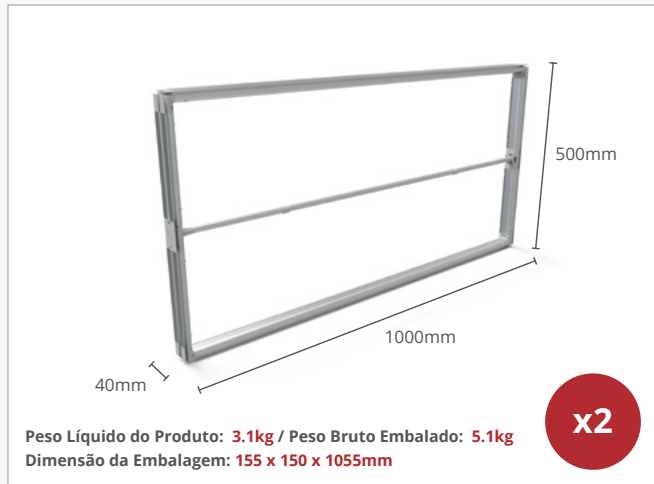

FASTFRAME™

FICHA TÉCNICA

FASTFRAME™ 1000x500 - Conjunto de 2

Referência do produto: **FF-100X50**
 Dimensões montado: **1000mm x 500mm x 40mm**
 Referência imagem gráfica: **G-FF-100x50PS/BB**

FASTFRAME™ 1000x1000 - Conjunto de 2

Referência do produto: **FF-100X100**
 Dimensões montado: **1000mm x 1000mm x 40mm**
 Referência imagem gráfica: **G-FF-100X100-PS/BB**

FASTFRAME™ 1000x2000

Referência do produto: **FF-100X200**
 Dimensões montado: **1004mm x 2007mm x 400mm**
 Referência imagem gráfica: **G-FF-100X200-PS/BB**

Saco de Transporte

FASTFRAME™ utiliza imagens gráficas aplicadas com fita de silicone

- » As imagens gráficas em têxtil são debruadas com uma fita de silicone que se encaixa na ranhura da moldura para uma montagem fácil
- » Esta é uma solução mais económica do que opções alternativas, podendo ser utilizada múltiplas vezes
- » As imagens gráficas são impressas com tintas à base de água, mais amigas do ambiente
- » Podem ser aplicadas imagens gráficas contínuas em molduras conectadas para criação de imagens de grande dimensão
- » As imagens gráficas podem ser substituídas para transmitir novas mensagens

Stand de Exposição 5M(L) x 2.4M(A) x 2M(P)

Dimensões: 3000mm x 2007mm x 2542mm

Estrutura:

x4 1200 x 2400 (Backwall) **FF-120X240**

x2 1000 x 2400 (Parede com Arco) **FF-100X240**

x2 1000 x 2000 (Arco) **FF-100X200**