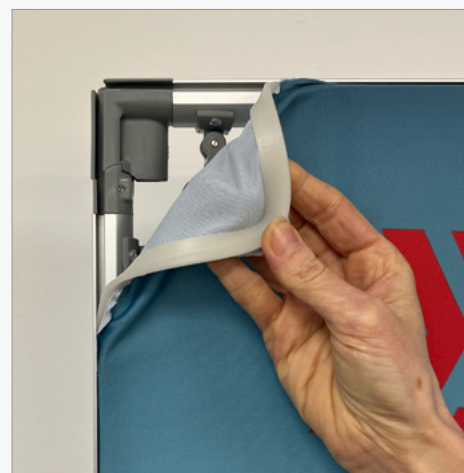

FASTFRAME™ utiliza imagens gráficas aplicadas com fita de silicone

- » As imagens gráficas em têxtil são debruadas com uma fita de silicone que se encaixa na ranhura da moldura para uma montagem fácil
- » Esta é uma solução mais económica do que opções alternativas, podendo ser utilizada múltiplas vezes
- » As imagens gráficas são impressas com tintas à base de água, mais amigas do ambiente
- » Podem ser aplicadas imagens gráficas contínuas em molduras conectadas para criação de imagens de grande dimensão
- » As imagens gráficas podem ser substituídas para transmitir novas mensagens

Impressão poliéster stretch (PS)

Imagem gráfica em poliéster elástico com fita de silicone de 3 mm

Impressão block-out (BB)

Imagem gráfica em block-out têxtil, com fita de silicone de 3 mm

	Imagem Gráfica	Largura	Altura	Referência do produto
500mm (A)	FASTFRAME™ 1000 X 500MM PAR DE IMAGENS GRÁFICAS	1000mm	500mm	G-FF-100X50-PS/BB
	FASTFRAME™ 1000 X 1000MM PAR DE IMAGENS GRÁFICAS	1000mm	1000mm	G-FF-100X100-PS/BB
1000mm (A)	FASTFRAME™ 1000 X 2000MM IMAGEM GRÁFICA	1000mm	2000mm	G-FF-100X200-PS/BB
	FASTFRAME™ 2000 X 2000MM IMAGEM GRÁFICA	2000mm	2000mm	G-FF-200X200-PS/BB
	FASTFRAME™ 3000 X 2000MM IMAGEM GRÁFICA	3000mm	2000mm	G-FF-300X200-PS/BB
2000mm (A)	FASTFRAME™ 1000 X 2400MM IMAGEM GRÁFICA	1000mm	2400mm	G-FF-100X240-PS/BB
	FASTFRAME™ 1200 X 2400MM IMAGEM GRÁFICA	1200mm	2400mm	G-FF-120X240-PS/BB
	FASTFRAME™ 2000 X 2400MM IMAGEM GRÁFICA	2000mm	2400mm	G-FF-200X240-PS/BB
	FASTFRAME™ 2400 X 2400MM IMAGEM GRÁFICA	2400mm	2400mm	G-FF-240X240-PS/BB
	FASTFRAME™ 3000 X 2400MM IMAGEM GRÁFICA	3000mm	2400mm	G-FF-300X240-PS/BB
2400mm (A)	FASTFRAME™ 2000 X 2500MM IMAGEM GRÁFICA	2000mm	2500mm	G-FF-200X250-PS/BB
	FASTFRAME™ 3000 X 2500MM IMAGEM GRÁFICA	3000mm	2500mm	G-FF-300X250-PS/BB
	FASTFRAME™ 4000 X 2500MM IMAGEM GRÁFICA	4000mm	2500mm	G-FF-400X250-PS/BB
	FASTFRAME™ 5000 X 2500MM IMAGEM GRÁFICA	5000mm	2500mm	G-FF-500X250-PS/BB
	FASTFRAME™ 6000 X 2500MM IMAGEM GRÁFICA	6000mm	2500mm	G-FF-600X250-PS/BB
2500mm (A)	FASTFRAME™ IMAGEM GRÁFICA PARA BALCÃO	1750mm	1040mm	G-FF-COUNTER-PS/BB
	FASTFRAME™ IMAGEM GRÁFICA POR M²	Personalizado	Personalizado	G-FF-SQM-PS/BB