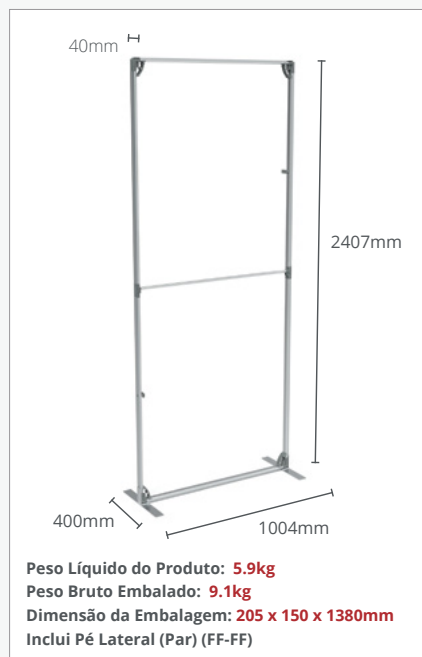

FASTFRAME™

FICHA TÉCNICA

FASTFRAME™ 1000x500 - Conjunto de 2

Referência do produto: **FF-100X50**
 Dimensões montado: **1000mm x 500mm x 40mm**
 Referência imagem gráfica: **G-FF-100x50PS/BB**

FASTFRAME™ 1000x1000 - Conjunto de 2

Referência do produto: **FF-100X100**
 Dimensões montado: **1000mm x 1000mm x 40mm**
 Referência imagem gráfica: **G-FF-100X100-PS/BB**

FASTFRAME™ 1000x2000

Referência do produto: **FF-100X200**
 Dimensões montado: **1004mm x 2007mm x 400mm**
 Referência imagem gráfica: **G-FF-100X200-PS/BB**

FASTFRAME™ 1000x2400

Referência do produto: **FF-100X240**
 Dimensões montado: **1004mm x 2407mm x 400mm**
 Referência imagem gráfica: **G-FF-100X240-PS/BB**

FASTFRAME™ 1200x2400

Referência do produto: **FF-120X240**
 Dimensões montado: **1204mm x 2407mm x 400mm**
 Referência imagem gráfica: **G-FF-120X240-PS/BB**

Stand de Exposição 5M(L) x 2.4M(A) x 2M(P)

Dimensões: 3000mm x 2007mm x 2542mm

Estrutura:

x4 1200 x 2400 (Backwall) **FF-120X240**

x2 1000 x 2400 (Parede com Arco) **FF-100X240**

x2 1000 x 2000 (Arco) **FF-100X200**