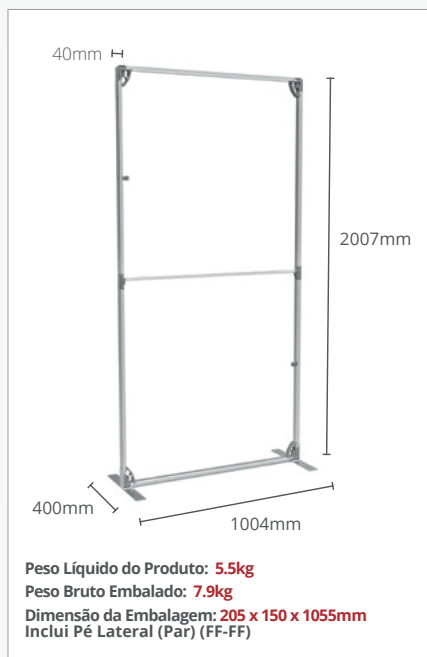

FASTFRAME™

FICHA TÉCNICA

FASTFRAME™ 1000x500 - Conjunto de 2

Referência do produto: **FF-100X50**
 Dimensões montado: **1000mm x 500mm x 40mm**
 Referência imagem gráfica: **G-FF-100x50PS/BB**

FASTFRAME™ 1000x1000 - Conjunto de 2

Referência do produto: **FF-100X100**
 Dimensões montado: **1000mm x 1000mm x 40mm**
 Referência imagem gráfica: **G-FF-100X100-PS/BB**

FASTFRAME™ 1000x2000

Referência do produto: **FF-100X200**
 Dimensões montado: **1004mm x 2007mm x 400mm**
 Referência imagem gráfica: **G-FF-100X200-PS/BB**

FASTFRAME™ 1000x2400

Referência do produto: **FF-100X240**
 Dimensões montado: **1004mm x 2407mm x 400mm**
 Referência imagem gráfica: **G-FF-100X240-PS/BB**

FASTFRAME™ 1200x2400

Referência do produto: **FF-120X240**
 Dimensões montado: **1204mm x 2407mm x 400mm**
 Referência imagem gráfica: **G-FF-120X240-PS/BB**

Stand de Exposição 5M(L) x 2.4M(A) x 2M(P)

Dimensões: 3000mm x 2007mm x 2542mm

Estrutura:

x4 1200 x 2400 (Backwall) **FF-120X240**

x2 1000 x 2400 (Parede com Arco) **FF-100X240**

x2 1000 x 2000 (Arco) **FF-100X200**