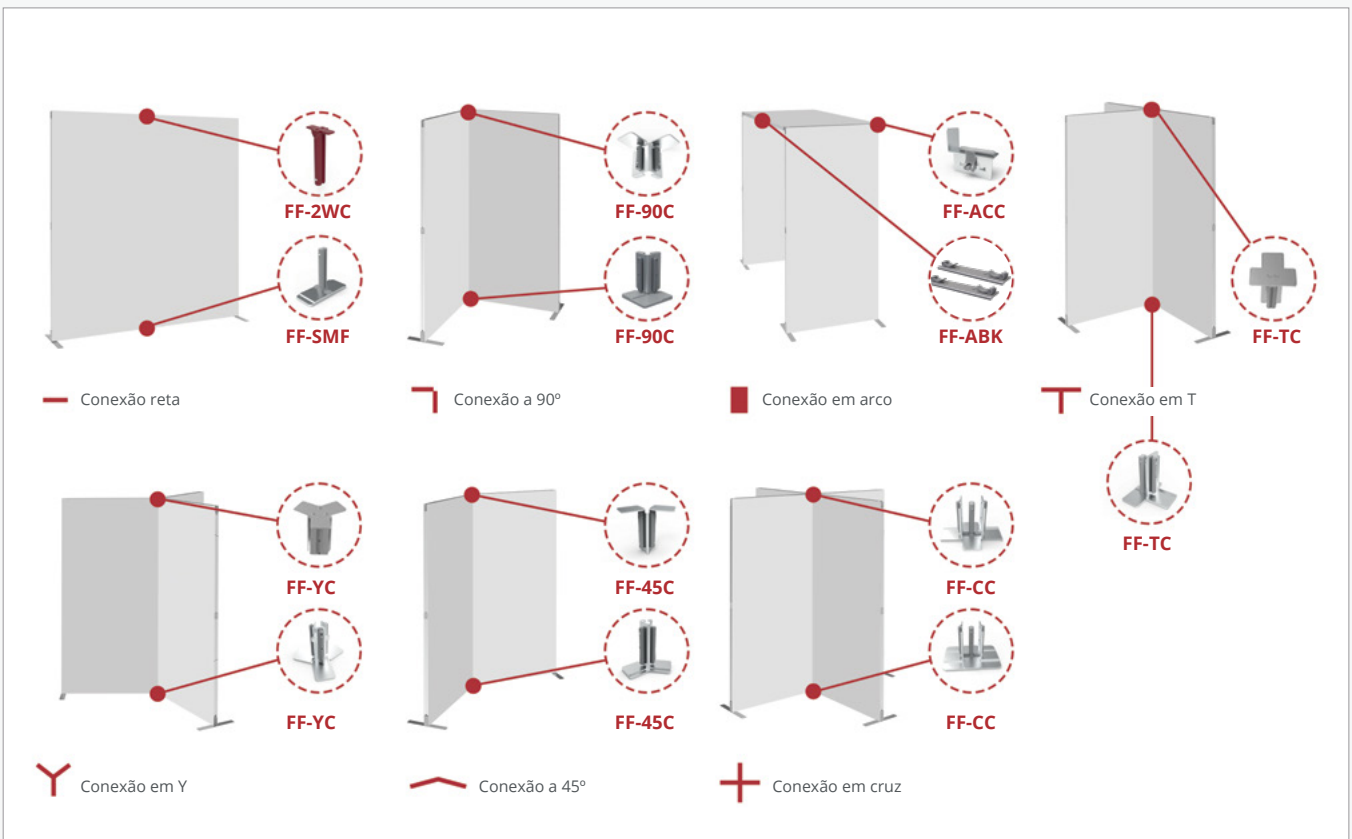

Kit Suporte Arco (Coming Soon) (FF-ABK)

Conector de 4 vias vias (FF-CC)

Kit conector em forma de T (FF-TC)

Kit conector em forma de Y (FF-YC)

Conector de 2 vias (FF-2WC)

Conector de 4 vias vias (FF-4WC)

Pé lateral (par) (FF-FF)

Pé central (unidade) (FF-MFF)

Meio-pé central (unidade) (FF-HFM)

Pé central pequeno (unidade) (FF-SMF)

Meio-pé lateral (par) (FF-SHF)

Spotlight LED Exhibition (LED-EXHIB-ARM-BDLK)

Ficha Técnica – Balcão

Frente do Balcão

Saco Interno	1090mm x 170mm x 460mm
Capacidade de carga	60kg
Capacidade da prateleira	10kg

Montar o seu stand de exposição ideal nunca foi tão fácil graças ao sistema **FASTFRAME™**. Basta observar as características do espaço onde pretende expor e selecionar as estruturas, imagens e acessórios necessários para, em poucos minutos, criar uma parede de fundo ou um stand de exposição apelativos.

Stand de Exposição 5M(L) x 2.4M(A) x 2M(P)

Dimensões: 3000mm x 2007mm x 2542mm

Estrutura:

x4 1200 x 2400 (Backwall) **FF-120X240**

x2 1000 x 2400 (Parede com Arco) **FF-100X240**

x2 1000 x 2000 (Arco) **FF-100X200**