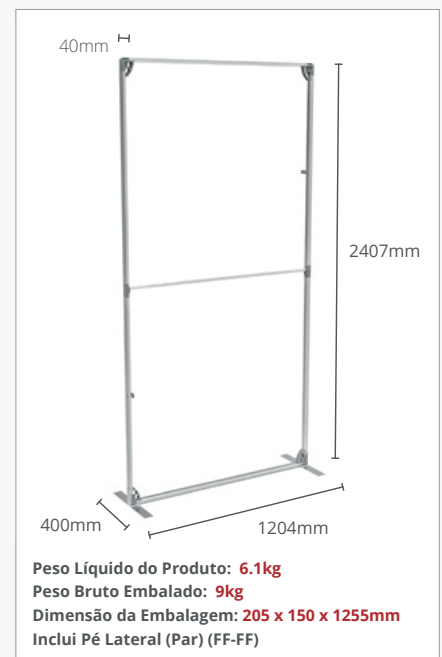

FASTFRAME™

FICHA TÉCNICA

FASTFRAME™ 1000x500 - Conjunto de 2

Referência do produto: **FF-100X50**
 Dimensões montado: **1000mm x 500mm x 40mm**
 Referência imagem gráfica: **G-FF-100x50PS/BB**

FASTFRAME™ 1000x1000 - Conjunto de 2

Referência do produto: **FF-100X100**
 Dimensões montado: **1000mm x 1000mm x 40mm**
 Referência imagem gráfica: **G-FF-100X100-PS/BB**

FASTFRAME™ 1000x2000

Referência do produto: **FF-100X200**
 Dimensões montado: **1004mm x 2007mm x 400mm**
 Referência imagem gráfica: **G-FF-100X200-PS/BB**

FASTFRAME™ 1000x2400

Referência do produto: **FF-100X240**
 Dimensões montado: **1004mm x 2407mm x 400mm**
 Referência imagem gráfica: **G-FF-100X240-PS/BB**

FASTFRAME™ 1200x2400

Referência do produto: **FF-120X240**
 Dimensões montado: **1204mm x 2407mm x 400mm**
 Referência imagem gráfica: **G-FF-120X240-PS/BB**

Stand de Exposição 5M(L) x 2.4M(A) x 2M(P)

Dimensões: 3000mm x 2007mm x 2542mm

Estrutura:

x4 1200 x 2400 (Backwall) **FF-120X240**

x2 1000 x 2400 (Parede com Arco) **FF-100X240**

x2 1000 x 2000 (Arco) **FF-100X200**