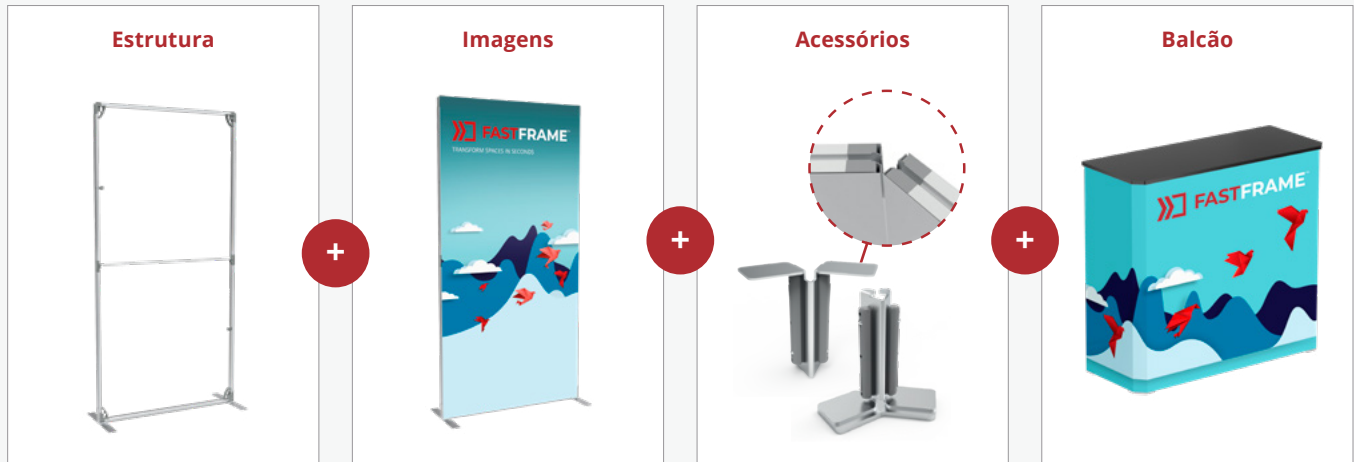

Montar o seu stand de exposição ideal nunca foi tão fácil graças ao sistema **FASTFRAME™**. Basta observar as características do espaço onde pretende expor e selecionar as estruturas, imagens e acessórios necessários para, em poucos minutos, criar uma parede de fundo ou um stand de exposição apelativos.

Adicione um balcão à sua área de receção para criar uma experiência acolhedora na entrada de qualquer espaço.