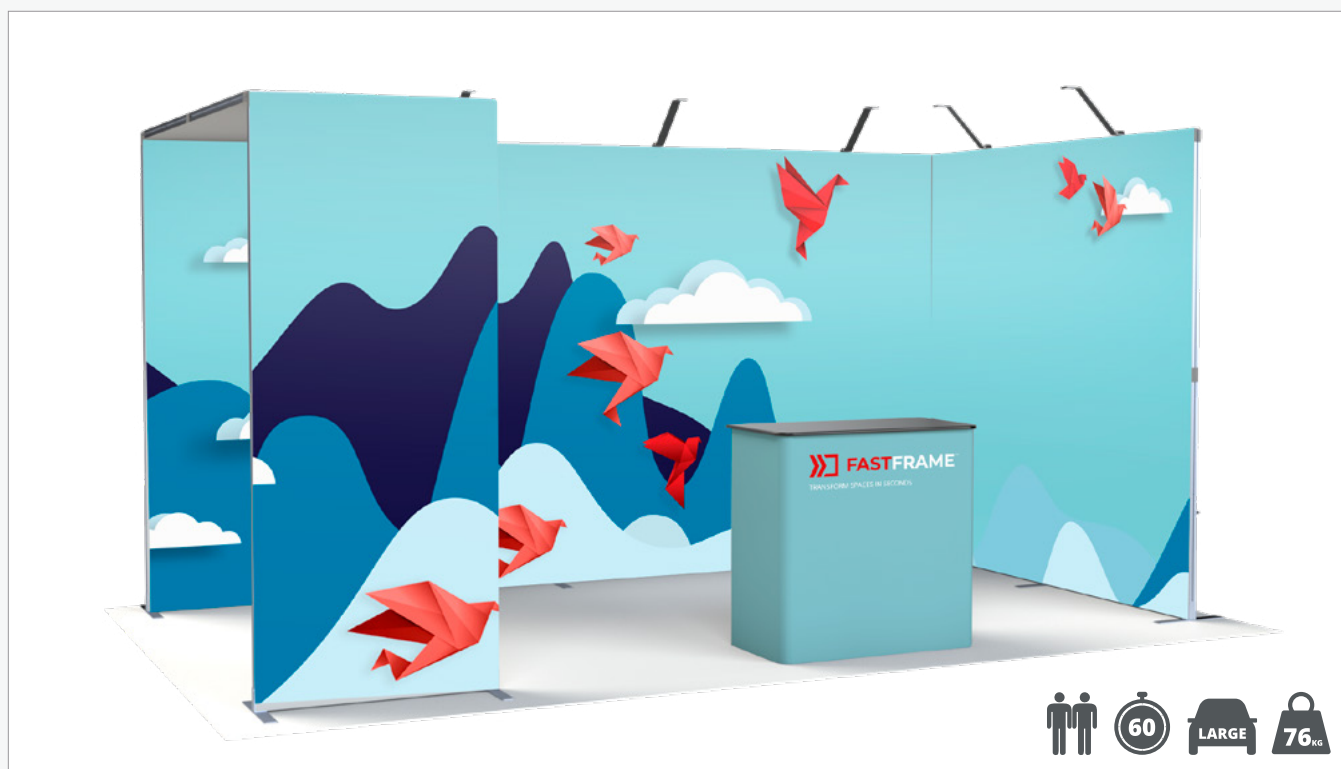

Verso do Balcão

BREVEMENTE

Saco de Transporte

FASTFRAME™ Counter

Referência do produto: **FF-COUNTER-BLK**

Referência imagem gráfica: **G-FF-COUNTER-PS/BB**

Peso	16.03kg
Tamanho montado	1020mm x 1020mm x 410mm
Saco com rodas	1160mm x 175mm x 460mm

Saco Interno	1090mm x 170mm x 460mm
Capacidade de carga	60kg
Capacidade da prateleira	10kg

Montar o seu stand de exposição ideal nunca foi tão fácil graças ao sistema **FASTFRAME™**. Basta observar as características do espaço onde pretende expor e selecionar as estruturas, imagens e acessórios necessários para, em poucos minutos, criar uma parede de fundo ou um stand de exposição apelativos.

Adicione um balcão à sua área de receção para criar uma experiência acolhedora na entrada de qualquer espaço.

Ficha Técnica – Stand Expositor de 15m²

	Estrutura	Largura	Altura	Espessura	Referência do produto	Quantidade
Estrutura	FASTFRAME™ 1000 X 2000MM	1004mm	2007mm	400mm	FF-100X200	1
	FASTFRAME™ 1000 X 2400MM	1004mm	2407mm	400mm	FF-100X240	3
	FASTFRAME™ 1200 X 2400MM	1204mm	2407mm	400mm	FF-120X240	5
	FASTFRAME™ BALCÃO	1020mm	1020mm	410mm	FF-COUNTER-BLK	1
Imagens gráficas	FASTFRAME™ 1000 X 2000MM IMAGEM GRÁFICA	1000mm	2000mm		G-FF-100X200-PS/BB	2
	FASTFRAME™ 1000 X 2400MM IMAGEM GRÁFICA	1000mm	2400mm		G-FF-100X240-PS/BB	4
	FASTFRAME™ 2400 X 2400MM IMAGEM GRÁFICA	2400mm	2400mm		G-FF-240X240-PS/BB	2
	FASTFRAME™ 4600 X 2400MM IMAGEM GRÁFICA	4600mm	2400mm		G-FF-SQM-PS/BB	2
	FASTFRAME™ BALCÃO IMAGEM GRÁFICA	1750mm	1040mm		G-FF-COUNTER-PS/BB	1
Conectores, Pés e Spotlights	FASTFRAME™ KIT CONECTOR 90°	81.5mm	60.7mm	81.5mm	FF-90C	2
	FASTFRAME™ CONECTOR DE 2 VIAS	41mm	82mm	21mm	FF-2WC	4
	FASTFRAME™ KIT CONECTOR ARCO	90mm	105mm	60mm	FF-ACC	1
	FASTFRAME™ KIT SUPORTE ARCO	171mm	42mm	7mm	FF-ABK	1
	FASTFRAME™ SPOTLIGHT LED EXHIBITION (5)	50mm	455mm	55mm	LED-EXHIB-ARM-BDLK	3
	FASTFRAME™ PÉ CENTRAL (4)	50mm	89mm	400mm	FF-MFF	4