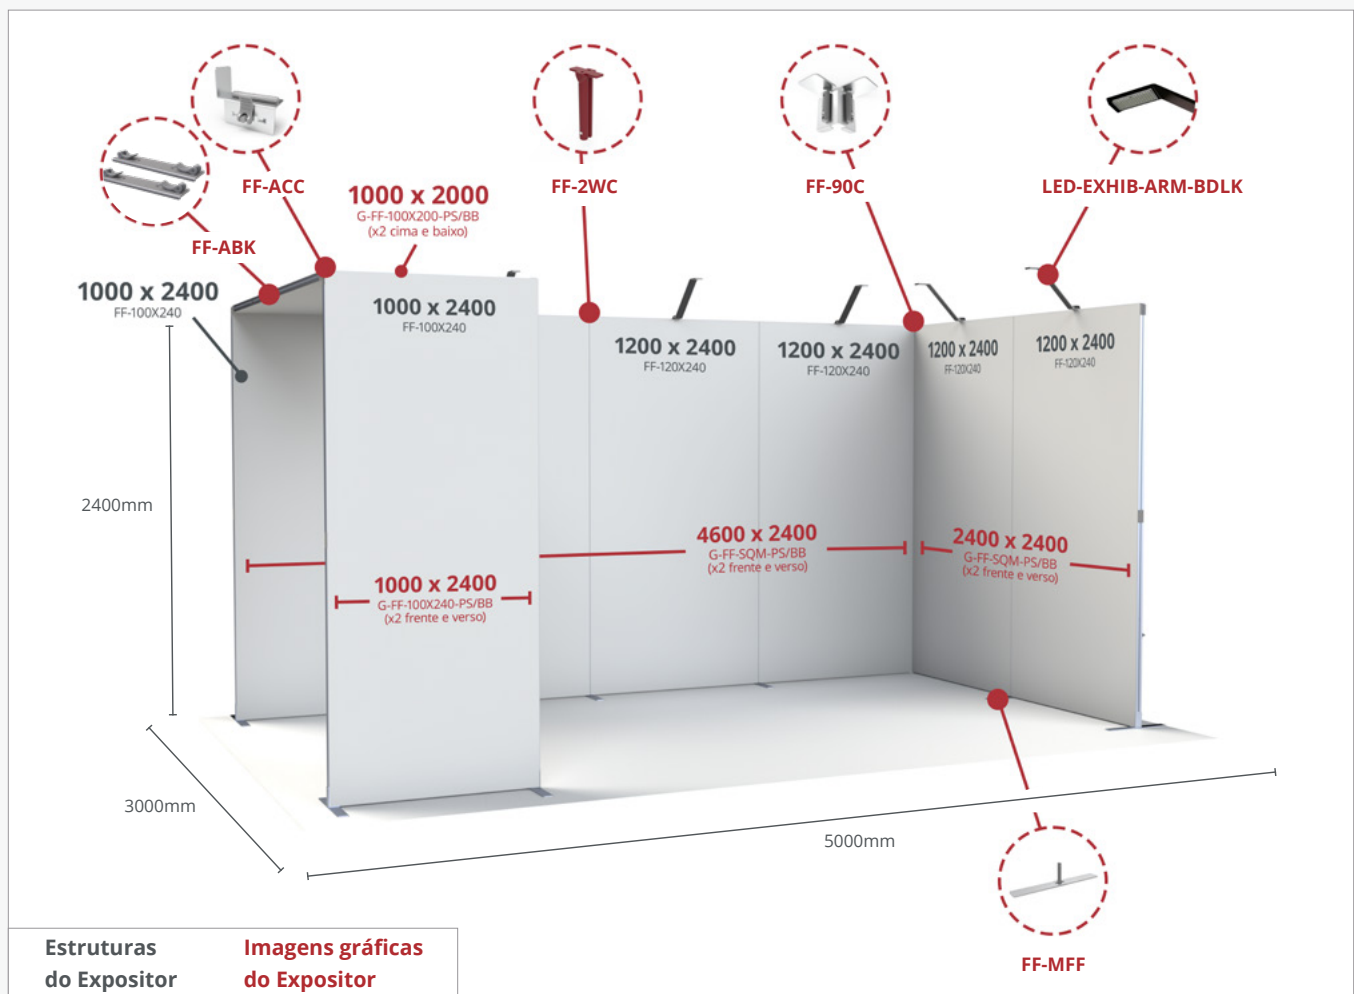

Ficha Técnica – Stand Expositor de 15m²